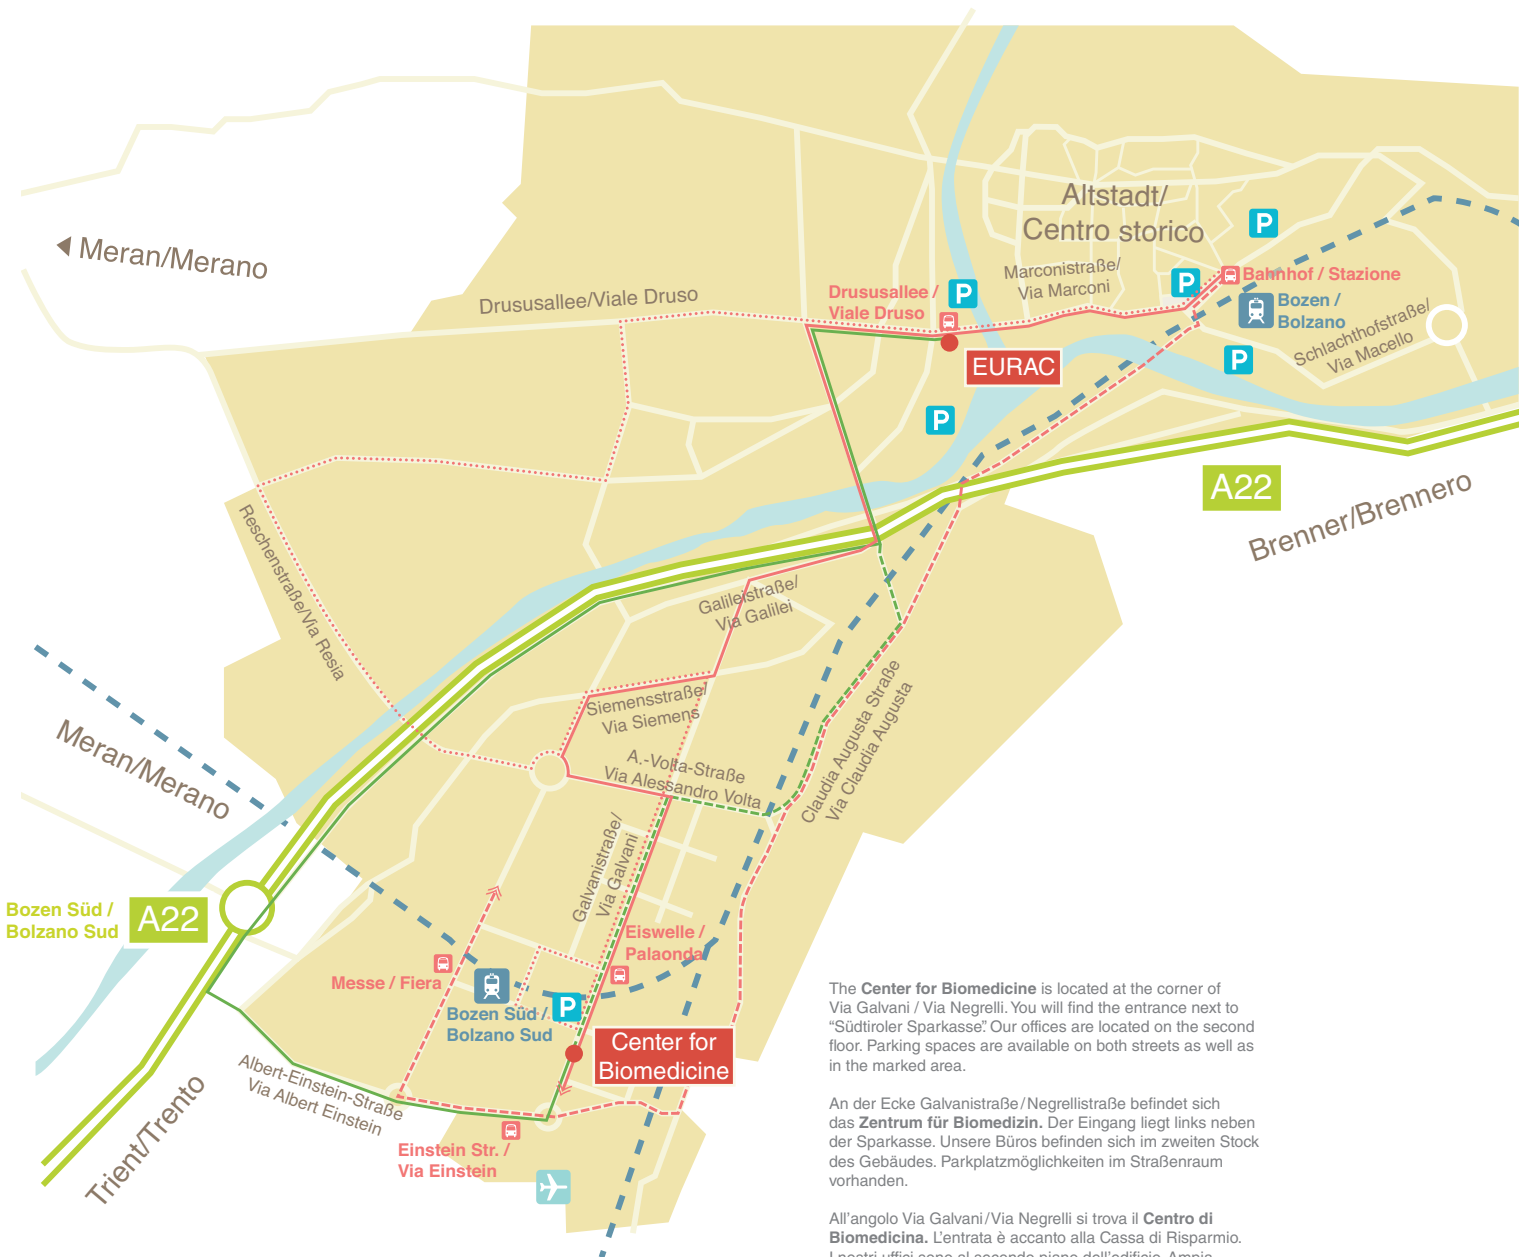

**Center for Biomedicine**  
**Zentrum für Biomedizin**  
**Centro di Biomedicina**  
Galvanistrasse / Via Galvani 31

T +39 0471 055 500

The **Center for Biomedicine** is located at the corner of Via Galvani / Via Negrelli. You will find the entrance next to "Südtiroler Sparkasse". Our offices are located on the second floor. Parking spaces are available on both streets as well as in the marked area.

An der Ecke Galvanistraße/Negrellistraße befindet sich das **Zentrum für Biomedizin**. Der Eingang liegt links neben der Sparkasse. Unsere Büros befinden sich im zweiten Stock des Gebäudes. Parkmöglichkeiten im Straßenraum vorhanden.

6  
111  
10 A / 10 B

Linie Brenner - Meran  
Linea Brennero - Merano

Drususallee  
Romstraße  
SS12  
Albert Einstein Straße  
Galvani Straße

Viale Druso  
Via Roma  
SS12  
Via Albert Einstein  
Via Galvani

Drususallee  
Romstraße  
Claudia Augusta Straße  
A.-Volta-Straße  
Galvani Straße

Viale Druso  
Via Roma  
Via Claudia Augusta  
Via Alessandro Volta  
Via Galvani