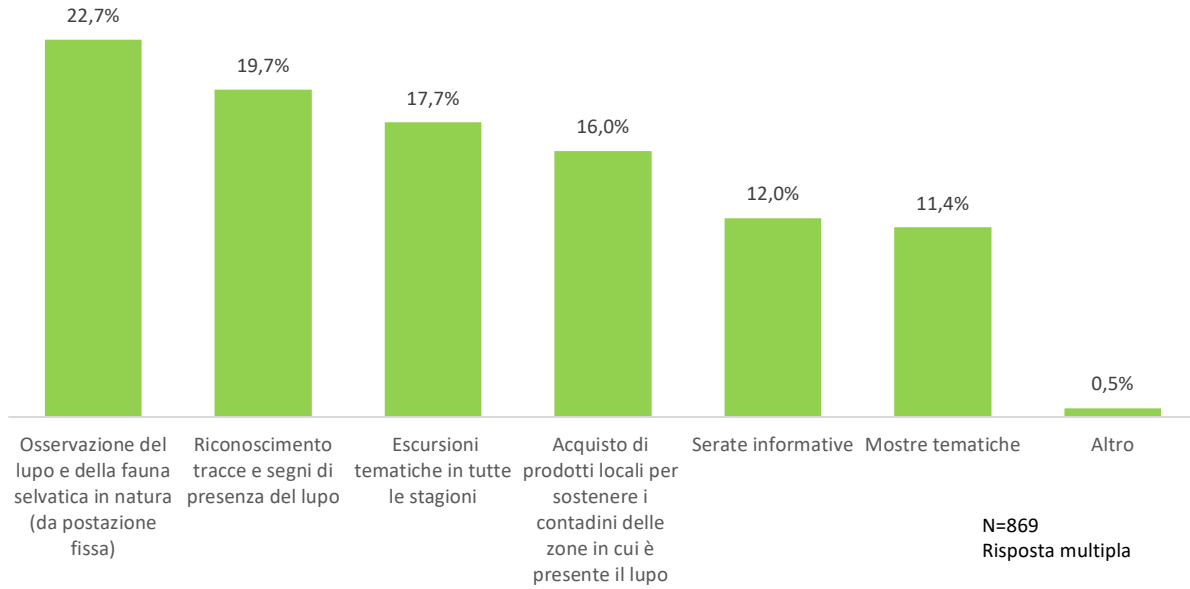

20. In futuro, per proteggere gli animali in alpeggio, gli allevatori in Alto Adige dovranno usare metodi di prevenzione nelle zone in cui è presente il lupo, fra i quali l’uso di recinti, cani da guardiania e la presenza di pastori. Questo potrebbe generare cambiamenti nel paesaggio considerato tipico di queste aree, oggi caratterizzate da vaste zone di alpeggio e pascoli incustoditi.

Come turista, in che misura si sentirebbe disturbato/a dai seguenti possibili cambiamenti?

21. Altre modalità per affrontare il ritorno del lupo e i conflitti che causa sono l'abbattimento di singoli individui problematici e la dissuasione. Come turista, in che misura si sentirebbe disturbato/a dalle seguenti possibili modalità di gestione?

22. Sarebbe interessato/a a partecipare a possibili attività ricreative e/o culturali legate alla presenza del lupo?

23. A quali attività sarebbe interessato/a?

24. Quali animali Le piacerebbe vedere durante un soggiorno in Alto Adige?