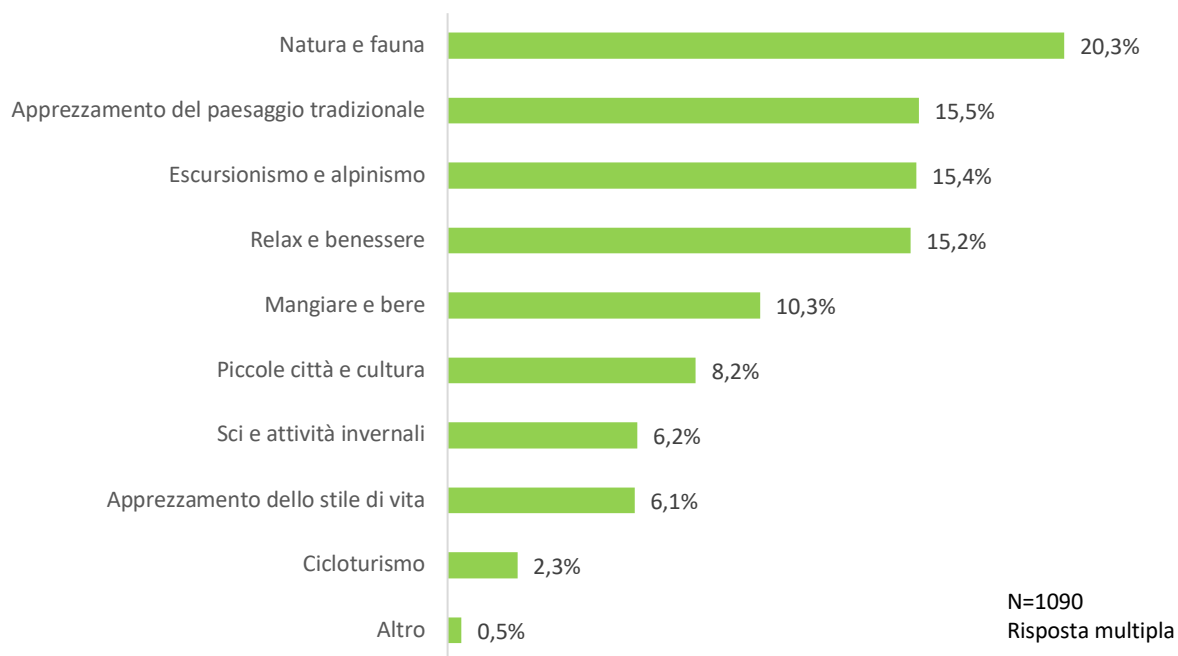

22. Sarebbe interessato/a a partecipare a possibili attività ricreative e/o culturali legate alla presenza del lupo?

23. A quali attività sarebbe interessato/a?

24. Quali animali Le piacerebbe vedere durante un soggiorno in Alto Adige?

25. Sesso

26. Età

27. Titolo di studio

28. Paese di residenza

29. Ci sono lupi nella Sua area di residenza? (comune, valle, ...)

30. Lei vive...

31. Quali sono le Sue principali motivazioni per trascorrere la vacanza in Alto Adige?