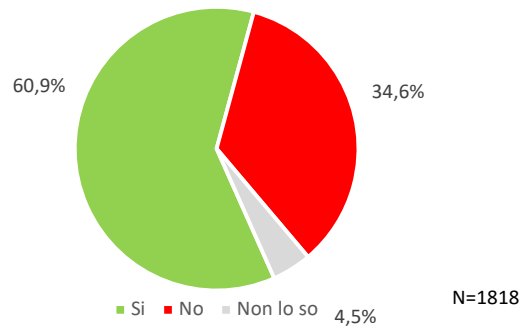

23. È disposto/a ad accettare la presenza del lupo nel territorio in cui Lei soggiorna/vive?