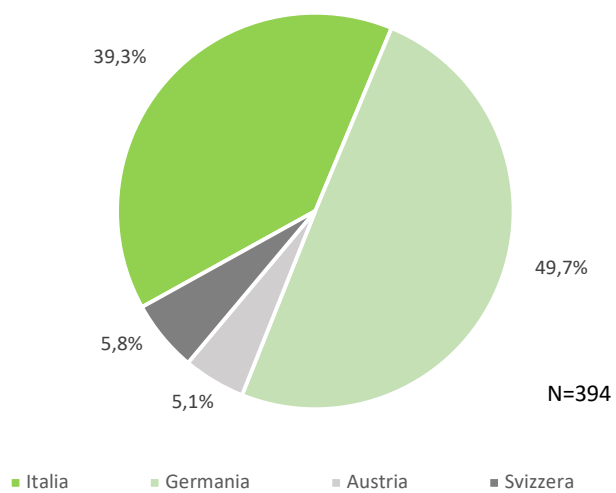

22. Sarebbe interessato/a a partecipare a possibili attività ricreative e/o culturali legate alla presenza del lupo?

23. A quali attività sarebbe interessato/a?

24. Quali animali Le piacerebbe vedere durante un soggiorno in Alto Adige?

25. Sesso

26. Età

27. Titolo di studio

28. Paese di residenza

29. Ci sono lupi nella Sua area di residenza? (comune, valle, ...)

30. Lei vive...

31. Quali sono le Sue principali motivazioni per trascorrere la vacanza in Alto Adige?