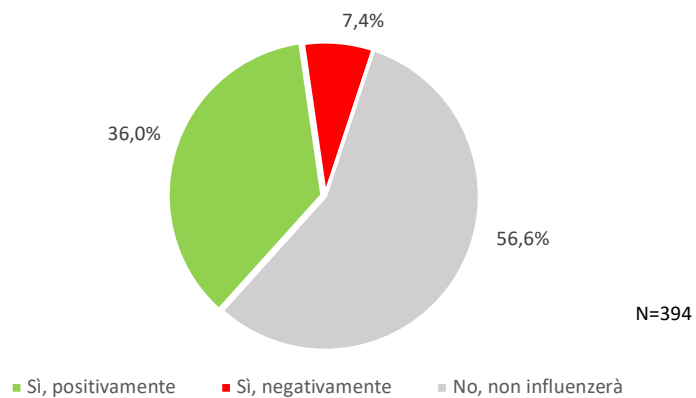

8. È a conoscenza della presenza di lupi in Alto Adige?

9. Il lupo (come altri animali, ad esempio i cervi o le volpi) è una specie autoctona in Alto Adige?

10. Ha mai visto un lupo allo stato selvatico?

11. Ha mai visto un lupo in cattività? (zoo, riserva per la selvaggina)

12. Come considera la Sua personale attitudine nei confronti del lupo?

13. Secondo Lei, il lupo è tendenzialmente aggressivo nei confronti dell'uomo?

14. Come si sentirebbe nel frequentare territori in cui sono presenti anche i lupi?

15. Vorrebbe avere più informazioni sul lupo (biologia, comportamento, interazione con l'uomo)?

16. La presenza del lupo potrebbe influenzare la Sua decisione di trascorrere le vacanze in Alto Adige?