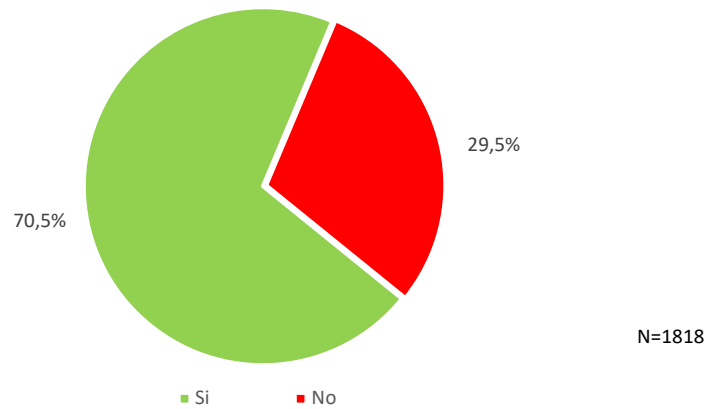

11. È a conoscenza della presenza di lupi nella sua area di residenza?

12. Ha mai subito danni causati da un lupo?

13. Quale danno ha subito?

14. Come considera la sua personale attitudine nei confronti del lupo?

15. Il lupo (come altri animali, ad esempio i cervi o le volpi) è una specie autoctona in Alto Adige?

16. Secondo Lei, il lupo è tendenzialmente aggressivo nei confronti dell'uomo?

17. Secondo Lei, i lupi riducono le popolazioni di animali selvatici tanto da danneggiare la regolare pratica della caccia?

18. Ha paura di frequentare territori in cui sono presenti anche i lupi?

19. Vorrebbe avere più informazioni sul lupo (biologia, comportamento, interazione con l'uomo)?

20. Quale ritiene essere la modalità più idonea per evitare che singoli lupi "problematici" causino danni alle attività economiche nella sua provincia di residenza?