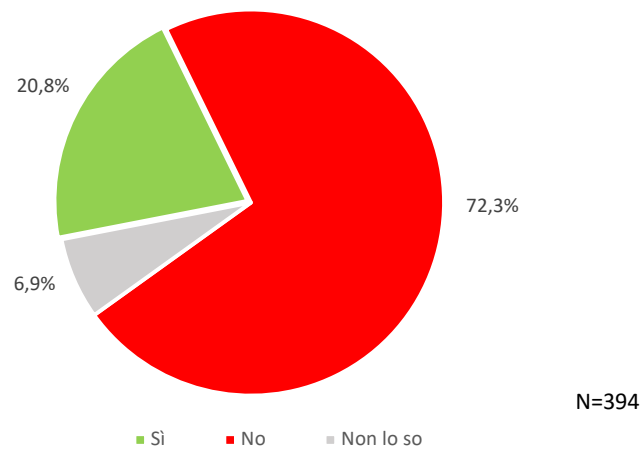

22. Sarebbe interessato/a a partecipare a possibili attività ricreative e/o culturali legate alla presenza del lupo?

23. A quali attività sarebbe interessato/a?

24. Quali animali Le piacerebbe vedere durante un soggiorno in Alto Adige?

25. Sesso

26. Età

27. Titolo di studio

28. Paese di residenza

29. Ci sono lupi nella Sua area di residenza? (comune, valle, ...)

30. Lei vive...

31. Quali sono le Sue principali motivazioni per trascorrere la vacanza in Alto Adige?