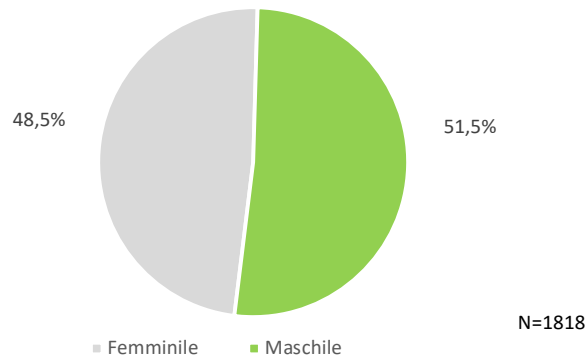

21. Secondo Lei, la presenza del lupo in Alto Adige o Trentino avrà effetti positivi o negativi sul turismo altoatesino?

22. Secondo Lei, il ritorno del lupo in Alto Adige e Trentino incentiverà la creazione di nuove imprenditorialità in ambito turistico, come ad esempio escursioni tematiche per l'osservazione del lupo in natura?

23. È disposto/a ad accettare la presenza del lupo nel territorio in cui Lei soggiorna/vive?

24. Sesso

25. Età

26. Quale è la sua attività economica principale?

27. La presenza dei lupi può essere compatibile con questa sua attività economica?