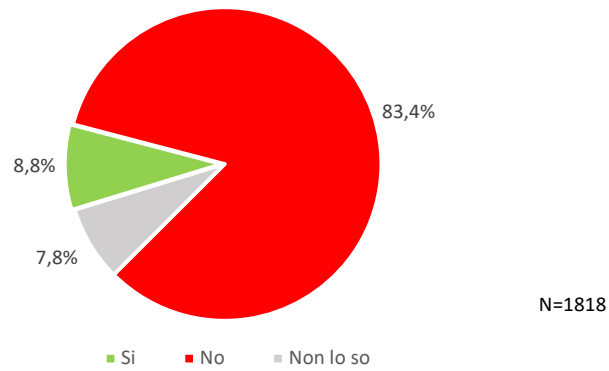

8. Secondo Lei, al momento, quanti lupi sono presenti sul territorio della Sua provincia di residenza?

9. Ha mai visto un lupo allo stato selvatico?

10. Ha mai visto un lupo in cattività? (zoo, riserva per la selvaggina)

11. È a conoscenza della presenza di lupi nella sua area di residenza?

12. Ha mai subito danni causati da un lupo?

13. Quale danno ha subito?

14. Come considera la sua personale attitudine nei confronti del lupo?

15. Il lupo (come altri animali, ad esempio i cervi o le volpi) è una specie autoctona in Alto Adige?

16. Secondo Lei, il lupo è tendenzialmente aggressivo nei confronti dell'uomo?

17. Secondo Lei, i lupi riducono le popolazioni di animali selvatici tanto da danneggiare la regolare pratica della caccia?