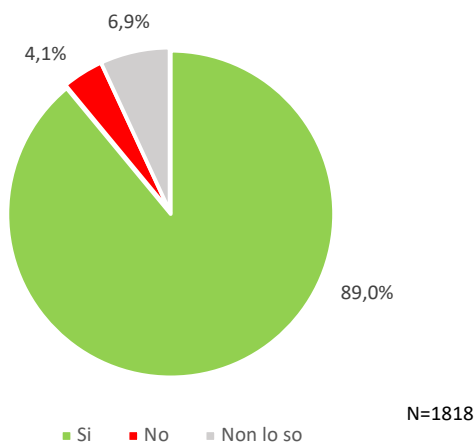

Appendice: Domande e risposte (%) per la Provincia autonoma di Bolzano

Questionario per la popolazione del Alto Adige

1. In Italia, il lupo è una specie protetta?

2. In Italia, il lupo è stato reintrodotta dall'uomo?

3. I lupi si cibano principalmente di

4. Secondo Lei, i lupi predano principalmente

5. I lupi generalmente

6. Da quanti lupi è composto mediamente un branco di lupi nelle Alpi?

7. Quanto è ampio mediamente il territorio occupato da un singolo branco di lupi nelle Alpi?

8. Secondo Lei, al momento, quanti lupi sono presenti sul territorio della Sua provincia di residenza?

9. Ha mai visto un lupo allo stato selvatico?

10. Ha mai visto un lupo in cattività? (zoo, riserva per la selvaggina)