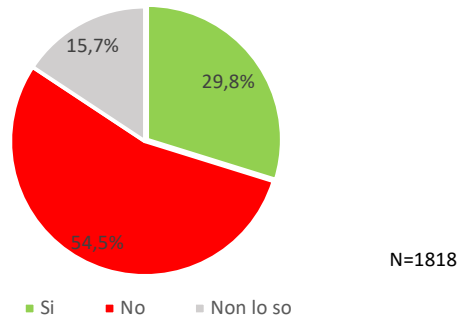

15. Il lupo (come altri animali, ad esempio i cervi o le volpi) è una specie autoctona in Alto Adige?

16. Secondo Lei, il lupo è tendenzialmente aggressivo nei confronti dell'uomo?

17. Secondo Lei, i lupi riducono le popolazioni di animali selvatici tanto da danneggiare la regolare pratica della caccia?

18. Ha paura di frequentare territori in cui sono presenti anche i lupi?

19. Vorrebbe avere più informazioni sul lupo (biologia, comportamento, interazione con l'uomo)?

20. Quale ritiene essere la modalità più idonea per evitare che singoli lupi "problematici" causino danni alle attività economiche nella sua provincia di residenza?

21. Secondo Lei, la presenza del lupo in Alto Adige o Trentino avrà effetti positivi o negativi sul turismo altoatesino?

22. Secondo Lei, il ritorno del lupo in Alto Adige e Trentino incentiverà la creazione di nuove imprenditorialità in ambito turistico, come ad esempio escursioni tematiche per l'osservazione del lupo in natura?