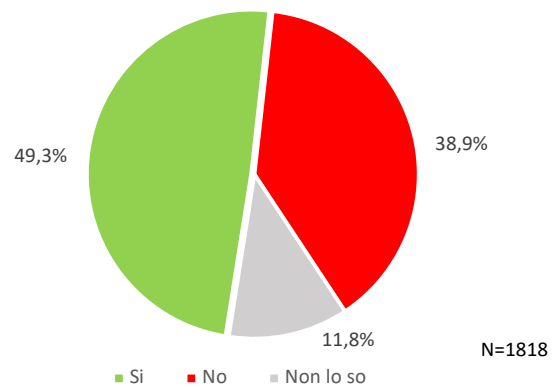

8. Secondo Lei, al momento, quanti lupi sono presenti sul territorio della Sua provincia di residenza?

9. Ha mai visto un lupo allo stato selvatico?

10. Ha mai visto un lupo in cattività? (zoo, riserva per la selvaggina)

11. È a conoscenza della presenza di lupi nella sua area di residenza?

12. Ha mai subito danni causati da un lupo?

13. Quale danno ha subito?

14. Come considera la sua personale attitudine nei confronti del lupo?

15. Il lupo (come altri animali, ad esempio i cervi o le volpi) è una specie autoctona in Alto Adige?

16. Secondo Lei, il lupo è tendenzialmente aggressivo nei confronti dell'uomo?

17. Secondo Lei, i lupi riducono le popolazioni di animali selvatici tanto da danneggiare la regolare pratica della caccia?