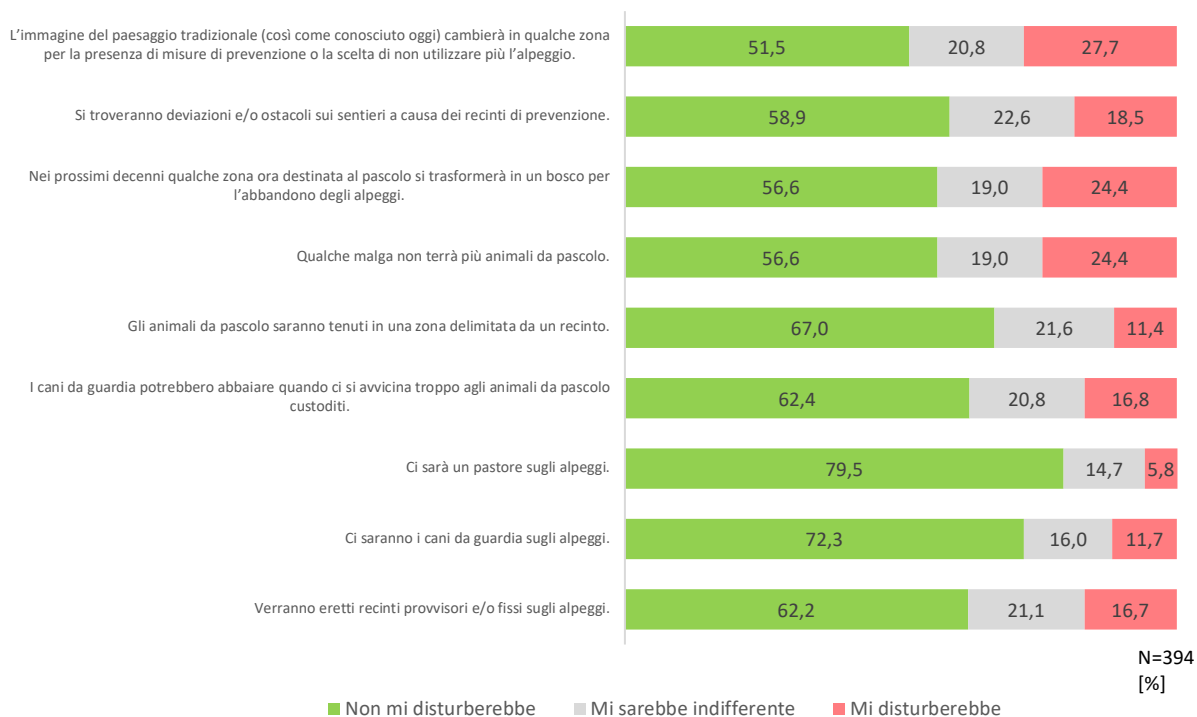

20. In futuro, per proteggere gli animali in alpeggio, gli allevatori in Alto Adige dovranno usare metodi di prevenzione nelle zone in cui è presente il lupo, fra i quali l’uso di recinti, cani da guardiania e la presenza di pastori. Questo potrebbe generare cambiamenti nel paesaggio considerato tipico di queste aree, oggi caratterizzate da vaste zone di alpeggio e pascoli incustoditi.

Come turista, in che misura si sentirebbe disturbato/a dai seguenti possibili cambiamenti?