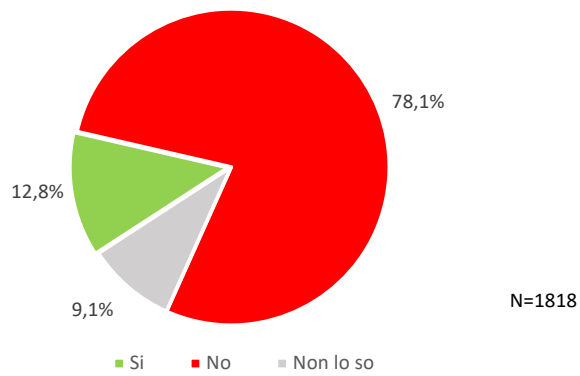

8. Secondo Lei, al momento, quanti lupi sono presenti sul territorio della Sua provincia di residenza?

9. Ha mai visto un lupo allo stato selvatico?

10. Ha mai visto un lupo in cattività? (zoo, riserva per la selvaggina)

11. È a conoscenza della presenza di lupi nella sua area di residenza?

12. Ha mai subito danni causati da un lupo?

13. Quale danno ha subito?

14. Come considera la sua personale attitudine nei confronti del lupo?

15. Il lupo (come altri animali, ad esempio i cervi o le volpi) è una specie autoctona in Alto Adige?

16. Secondo Lei, il lupo è tendenzialmente aggressivo nei confronti dell'uomo?

17. Secondo Lei, i lupi riducono le popolazioni di animali selvatici tanto da danneggiare la regolare pratica della caccia?