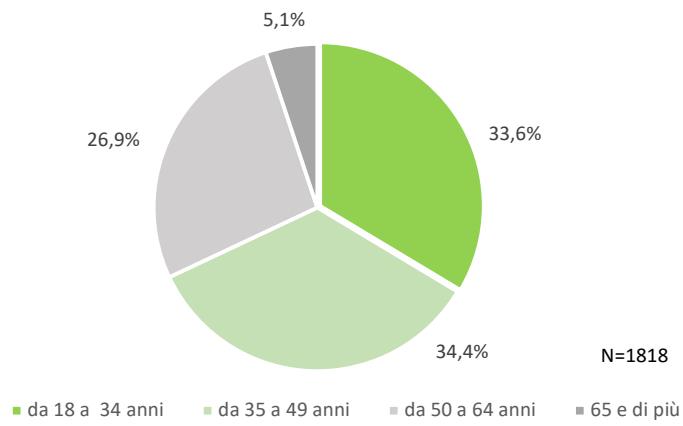

21. Secondo Lei, la presenza del lupo in Alto Adige o Trentino avrà effetti positivi o negativi sul turismo altoatesino?

22. Secondo Lei, il ritorno del lupo in Alto Adige e Trentino incentiverà la creazione di nuove imprenditorialità in ambito turistico, come ad esempio escursioni tematiche per l'osservazione del lupo in natura?

23. È disposto/a ad accettare la presenza del lupo nel territorio in cui Lei soggiorna/vive?

24. Sesso

25. Età

26. Quale è la sua attività economica principale?

27. La presenza dei lupi può essere compatibile con questa sua attività economica?