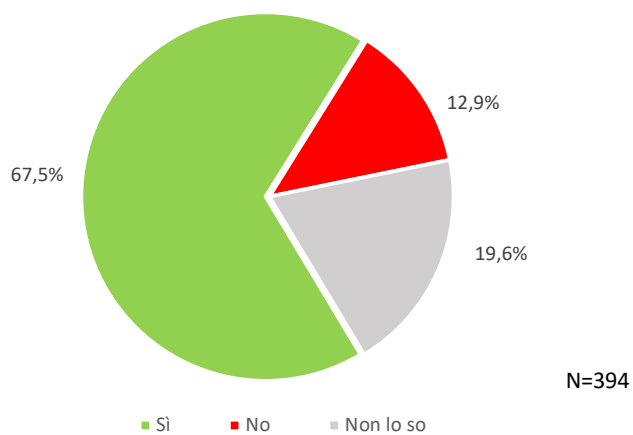

22. Sarebbe interessato/a a partecipare a possibili attività ricreative e/o culturali legate alla presenza del lupo?