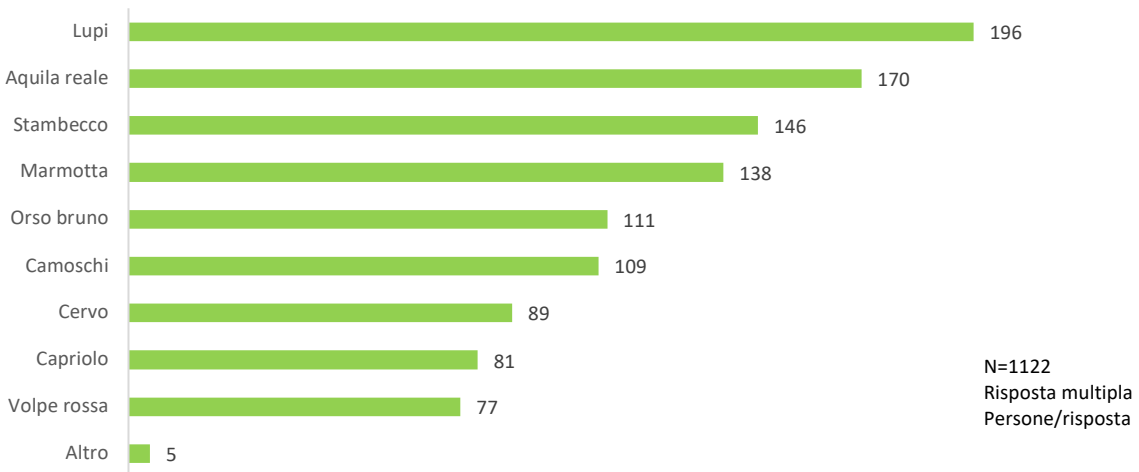

22. Sarebbe interessato/a a partecipare a possibili attività ricreative e/o culturali legate alla presenza del lupo?

23. A quali attività sarebbe interessato/a?

24. Quali animali Le piacerebbe vedere durante un soggiorno in Alto Adige?