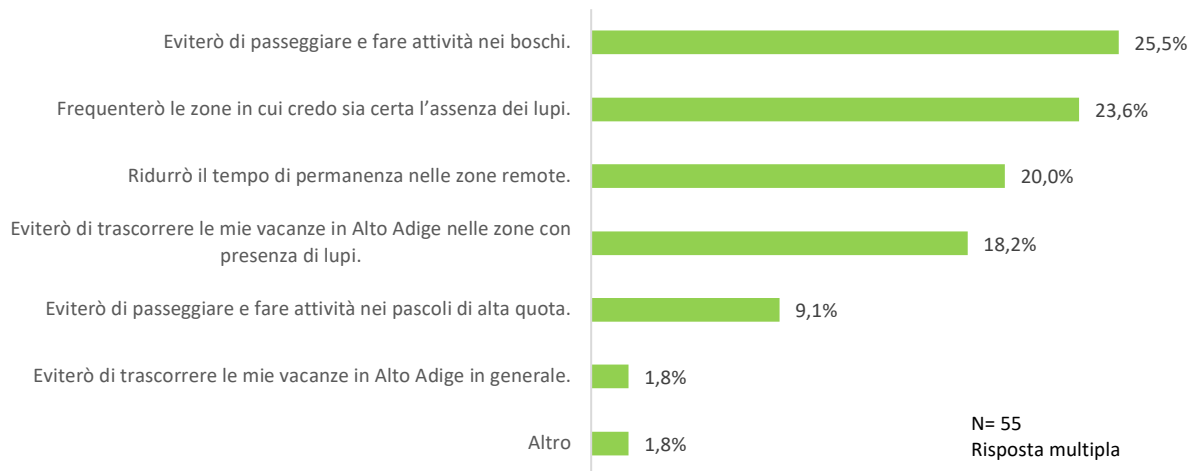

11. Ha mai visto un lupo in cattività? (zoo, riserva per la selvaggina)

12. Come considera la Sua personale attitudine nei confronti del lupo?

13. Secondo Lei, il lupo è tendenzialmente aggressivo nei confronti dell'uomo?

14. Come si sentirebbe nel frequentare territori in cui sono presenti anche i lupi?

15. Vorrebbe avere più informazioni sul lupo (biologia, comportamento, interazione con l'uomo)?

16. La presenza del lupo potrebbe influenzare la Sua decisione di trascorrere le vacanze in Alto Adige?

17. In che modo viene influenzato/a positivamente della presenza del lupo?

18. In che modo viene influenzato/a negativamente della presenza del lupo?

19. Quale ritiene essere la modalità più idonea per evitare che singoli lupi “problematici” causino danni alle attività economiche nelle aree dove sono presenti?