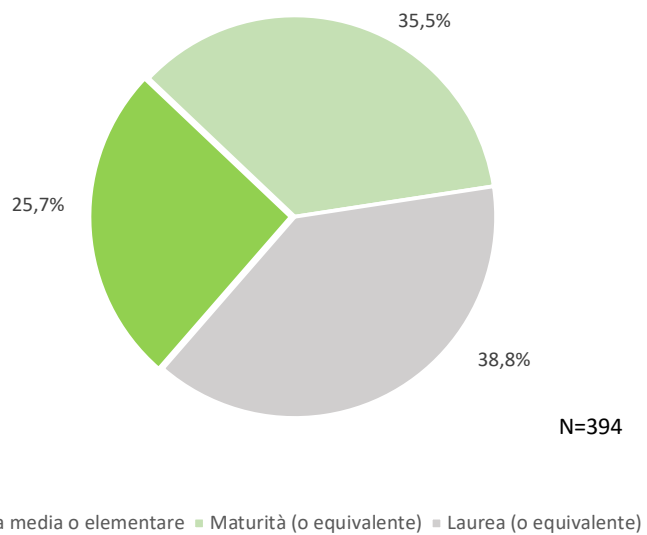

22. Sarebbe interessato/a a partecipare a possibili attività ricreative e/o culturali legate alla presenza del lupo?

23. A quali attività sarebbe interessato/a?

24. Quali animali Le piacerebbe vedere durante un soggiorno in Alto Adige?

25. Sesso

26. Età

27. Titolo di studio

28. Paese di residenza

29. Ci sono lupi nella Sua area di residenza? (comune, valle, ...)

30. Lei vive...

31. Quali sono le Sue principali motivazioni per trascorrere la vacanza in Alto Adige?