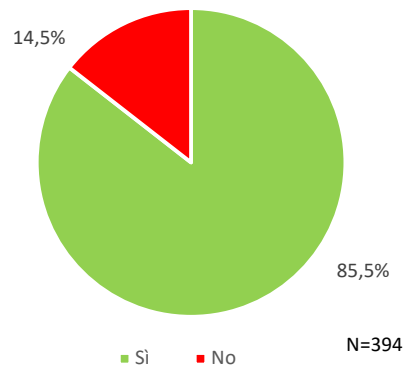

15. Vorrebbe avere più informazioni sul lupo (biologia, comportamento, interazione con l'uomo)?