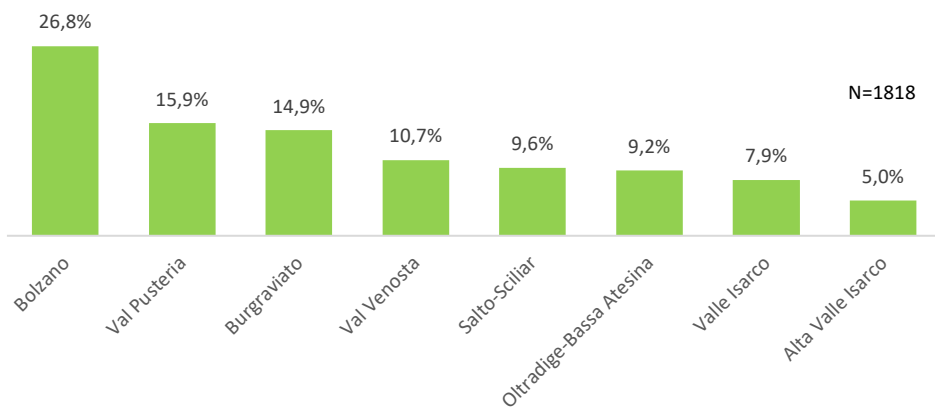

32. Quale area della Sua provincia frequenta prevalentemente?