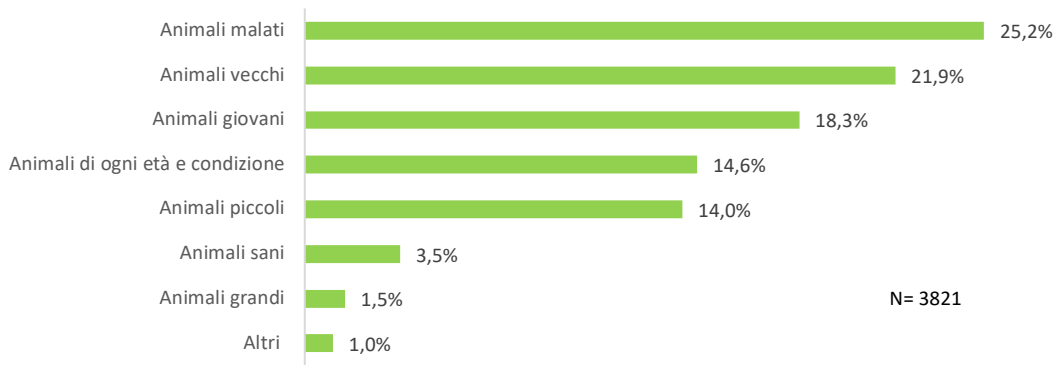

Appendice: Domande e risposte (%) per la Provincia autonoma di Bolzano

Questionario per la popolazione del Alto Adige

1. In Italia, il lupo è una specie protetta?

2. In Italia, il lupo è stato reintrodotta dall'uomo?

3. I lupi si cibano principalmente di

4. Secondo Lei, i lupi predano principalmente

5. I lupi generalmente

6. Da quanti lupi è composto mediamente un branco di lupi nelle Alpi?

7. Quanto è ampio mediamente il territorio occupato da un singolo branco di lupi nelle Alpi?

8. Secondo Lei, al momento, quanti lupi sono presenti sul territorio della Sua provincia di residenza?

9. Ha mai visto un lupo allo stato selvatico?

10. Ha mai visto un lupo in cattività? (zoo, riserva per la selvaggina)