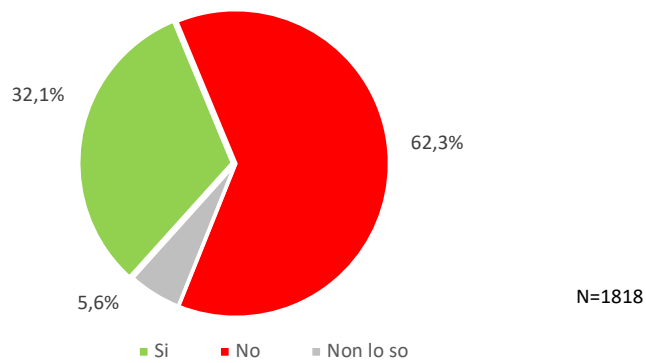

11. È a conoscenza della presenza di lupi nella sua area di residenza?

12. Ha mai subito danni causati da un lupo?

13. Quale danno ha subito?

14. Come considera la sua personale attitudine nei confronti del lupo?

15. Il lupo (come altri animali, ad esempio i cervi o le volpi) è una specie autoctona in Alto Adige?

16. Secondo Lei, il lupo è tendenzialmente aggressivo nei confronti dell'uomo?

17. Secondo Lei, i lupi riducono le popolazioni di animali selvatici tanto da danneggiare la regolare pratica della caccia?

18. Ha paura di frequentare territori in cui sono presenti anche i lupi?

19. Vorrebbe avere più informazioni sul lupo (biologia, comportamento, interazione con l'uomo)?

20. Quale ritiene essere la modalità più idonea per evitare che singoli lupi "problematici" causino danni alle attività economiche nella sua provincia di residenza?