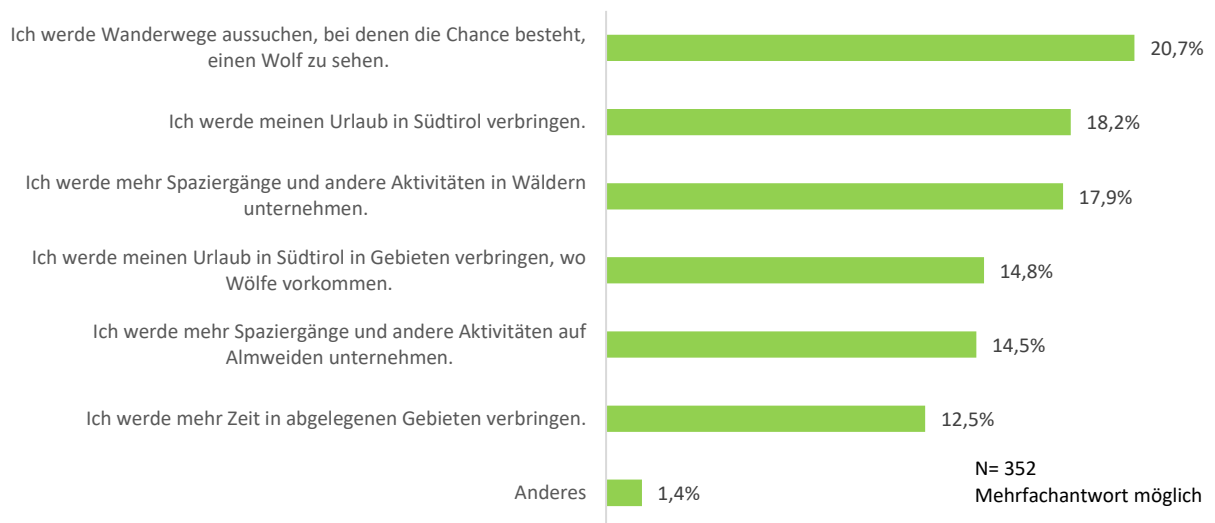

16. Wird sich die Anwesenheit des Wolfes auf Ihre Entscheidung auswirken, den Urlaub in Südtirol zu verbringen?

17. Inwiefern wirkt sich die Anwesenheit des Wolfes positiv auf Ihre Urlaubsentscheidungen aus?