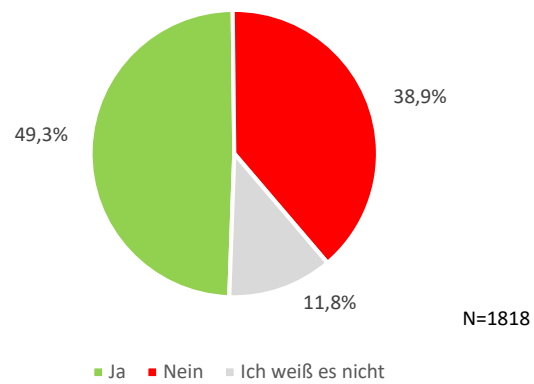

7. Wie groß ist das durchschnittliche Territorium eines einzelnen Wolfrudels in den Alpen?

8. Wie viele Wölfe halten sich, Ihrer Meinung nach, im Moment in Ihrer Provinz auf?

9. Haben Sie schon einmal einen Wolf in freier Wildbahn gesehen?

10. Haben Sie schon einmal einen Wolf in Gefangenschaft gesehen? (Zoo, Wildpark, ...)

11. Ist Ihnen bekannt, ob Wölfe in Ihrer Wohngegend vorkommen? (Gemeinde, Tal, ...)

12. Haben Sie schon einmal Schäden durch einen Wolf erlitten?

13. Welche Art von Schaden haben Sie erlitten? (Mehrfachantworten möglich)

14. Wie beurteilen Sie Ihre persönliche Einstellung gegenüber dem Wolf?

15. Ist der Wolf (wie viele andere Tiere, z.B. das Rotwild und der Fuchs) in Ihrer Provinz eine heimische Art?