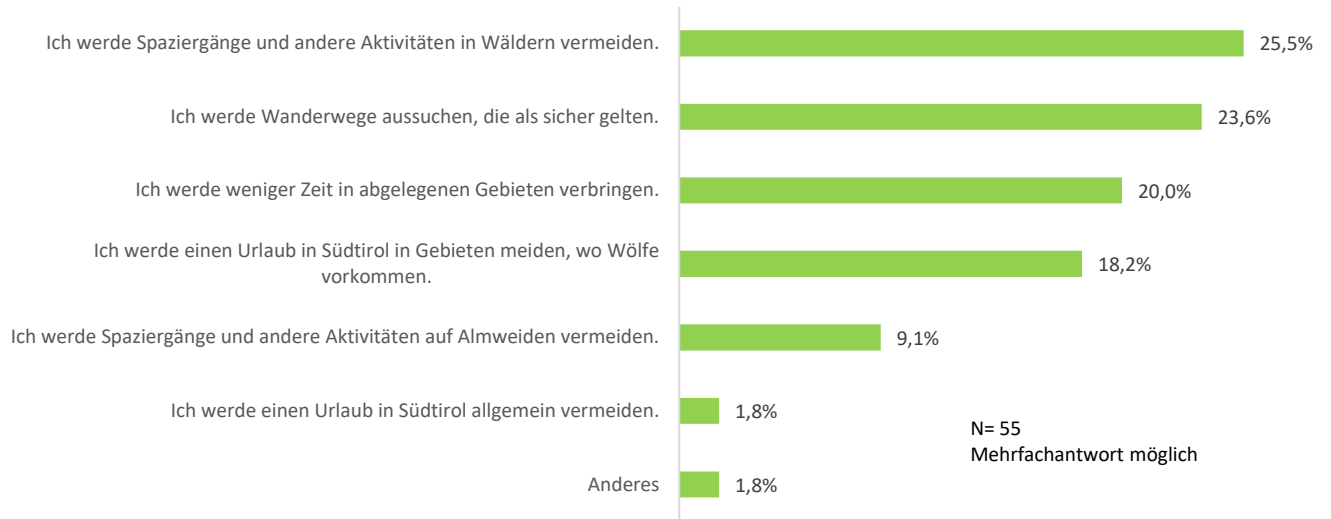

18. Inwiefern wirkt sich die Anwesenheit des Wolfes negativ auf Ihre Urlaubsentscheidungen aus?