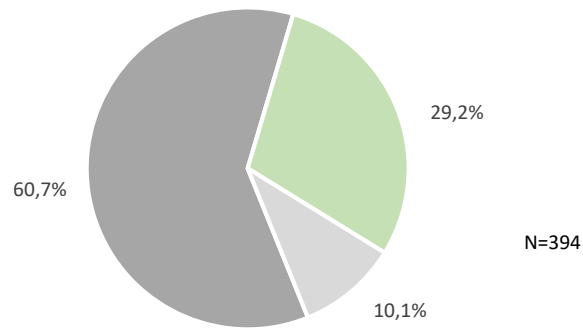

30. Sie leben...