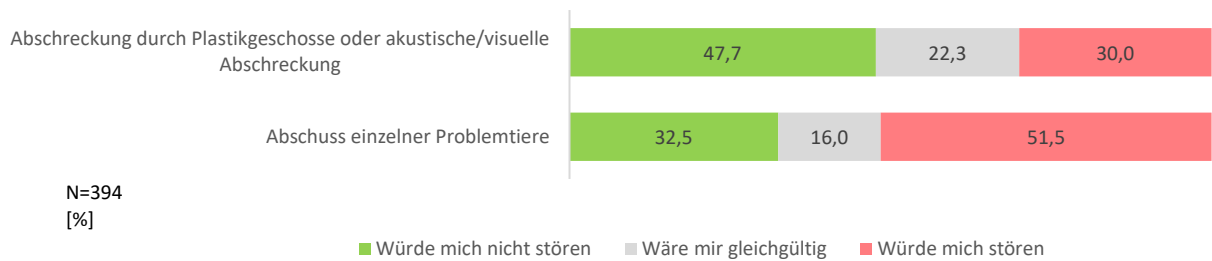

21. Andere Maßnahmen, die ergriffen werden können, um die Rückkehr des Wolfes und die Konflikte, die damit verbunden sind, zu regeln, sind der Abschuss einzelner Problemtiere und die Abschreckung.

Inwieweit fühlen Sie sich als Tourist von den folgenden Maßnahmen gestört fühlen?