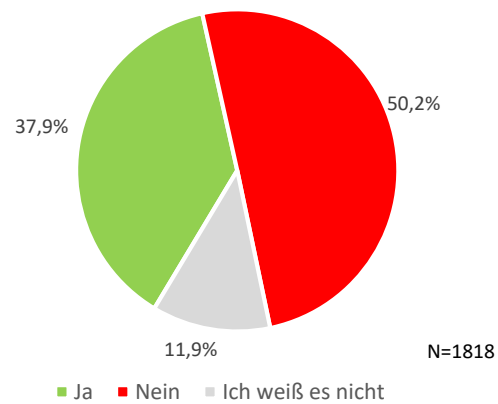

Appendix: Fragen und Antworten (%) für die Provinz Bozen

Fragebogen Bevölkerung in Südtirol

1. Ist der Wolf in Italien eine geschützte Art?

N=1818

2. Wurde der Wolf in Italien vom Menschen wieder angesiedelt?

N=1818

3. Wölfe ernähren sich hauptsächlich von...

4. Wölfe erbeuten, Ihrer Meinung nach, vor allem... (maximal 3 Antworten)

5. Wölfe generell...

6. Aus wie vielen Wölfen setzt sich ein Rudel in den Alpen durchschnittlich zusammen?