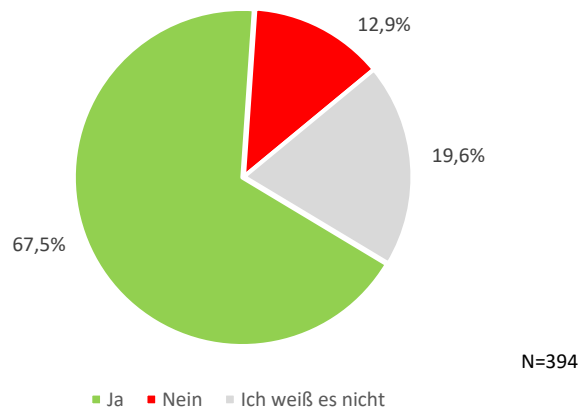

22. Wären Sie an Freizeitangeboten bzw. kulturellen Veranstaltungen interessiert, die sich mit dem Thema Wolf beschäftigen?