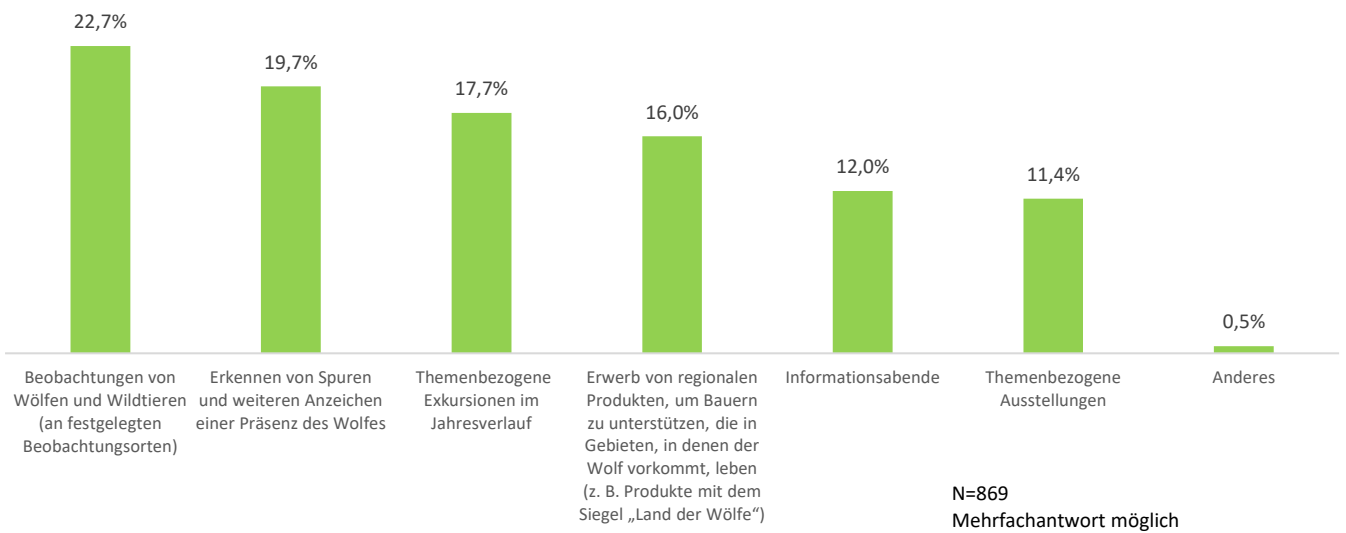

23. An welchen Angeboten wären Sie interessiert? (Mehrfachantworten möglich)