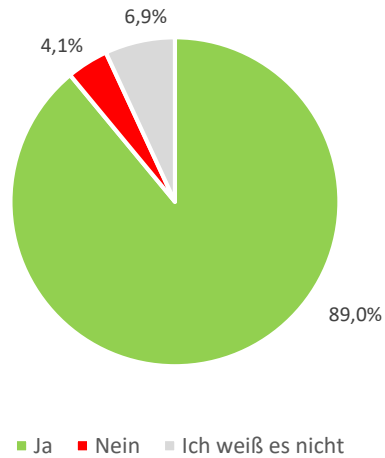

Appendix: Fragen und Antworten (%) für die Provinz Bozen

Fragebogen Bevölkerung in Südtirol

1. Ist der Wolf in Italien eine geschützte Art?

N=1818

2. Wurde der Wolf in Italien vom Menschen wieder angesiedelt?

N=1818

3. Wölfe ernähren sich hauptsächlich von...

4. Wölfe erbeuten, Ihrer Meinung nach, vor allem... (maximal 3 Antworten)

5. Wölfe generell...

6. Aus wie vielen Wölfen setzt sich ein Rudel in den Alpen durchschnittlich zusammen?