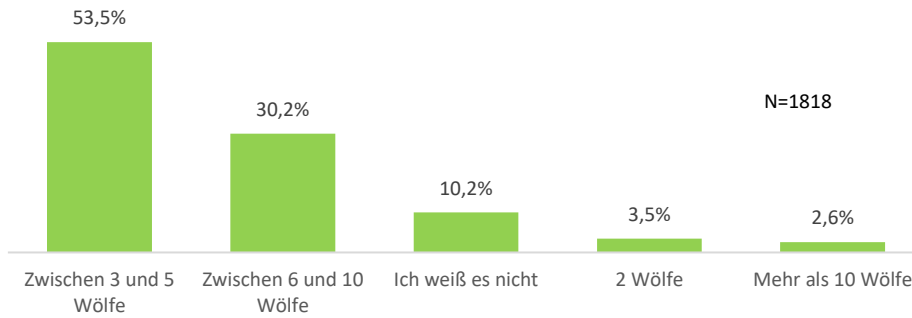

Appendix: Fragen und Antworten (%) für die Provinz Bozen

Fragebogen Bevölkerung in Südtirol

1. Ist der Wolf in Italien eine geschützte Art?

N=1818

2. Wurde der Wolf in Italien vom Menschen wieder angesiedelt?

N=1818

3. Wölfe ernähren sich hauptsächlich von...

4. Wölfe erbeuten, Ihrer Meinung nach, vor allem... (maximal 3 Antworten)

5. Wölfe generell...

6. Aus wie vielen Wölfen setzt sich ein Rudel in den Alpen durchschnittlich zusammen?