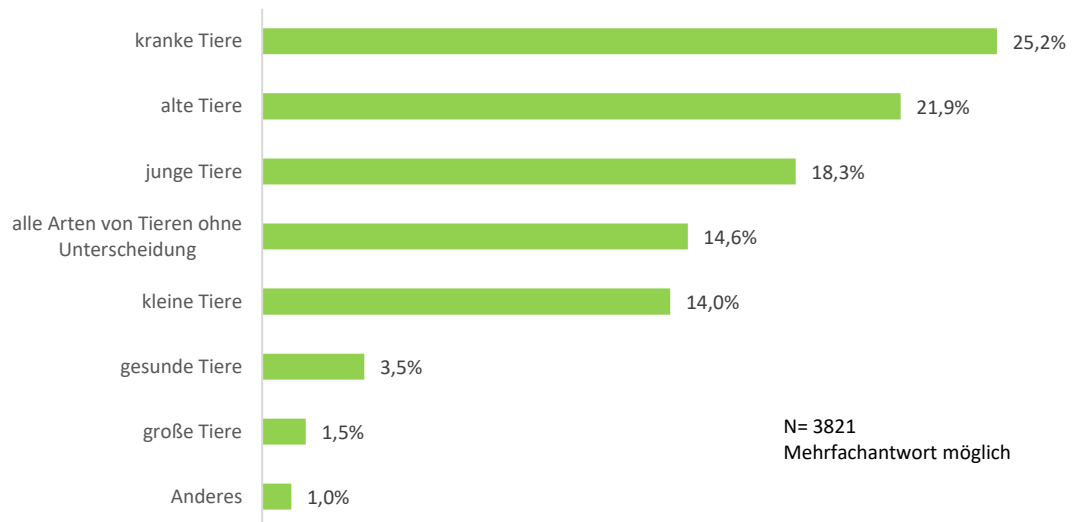

Appendix: Fragen und Antworten (%) für die Provinz Bozen

Fragebogen Bevölkerung in Südtirol

1. Ist der Wolf in Italien eine geschützte Art?

N=1818

2. Wurde der Wolf in Italien vom Menschen wieder angesiedelt?

N=1818

3. Wölfe ernähren sich hauptsächlich von...

4. Wölfe erbeuten, Ihrer Meinung nach, vor allem... (maximal 3 Antworten)

5. Wölfe generell...

6. Aus wie vielen Wölfen setzt sich ein Rudel in den Alpen durchschnittlich zusammen?