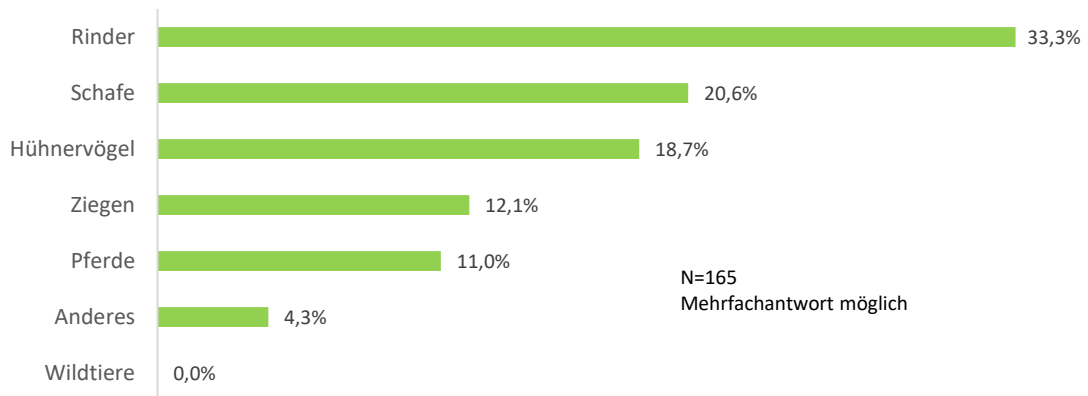

23. Sind Sie bereit, die Anwesenheit des Wolfes auf dem Gebiet Ihrer Provinz zu akzeptieren, in dem Sie leben bzw. Urlaub machen?

24. Geschlecht

25. Alter

26. Welche der folgenden wirtschaftlichen Tätigkeiten führen Sie primär durch?

27. Kann die Ausübung dieser Aktivitäten mit der Anwesenheit des Wolfes vereinbar sein?

28. Welche Nutztiere halten Sie? (Mehrfachantworten möglich)

29. Wohnsitzland
100% Italien

30. Provinz des Wohnsitzes
100% Provinz Bozen