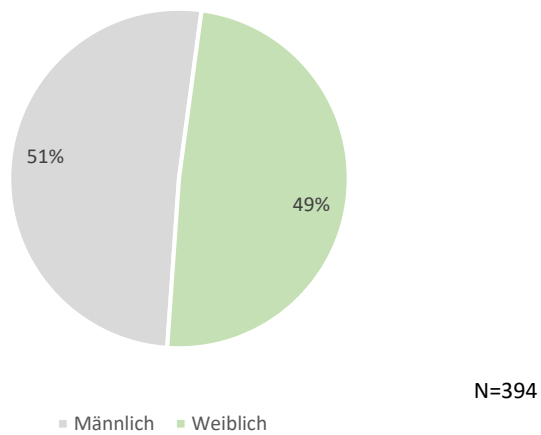

Inwieweit fühlen Sie sich als Tourist von den folgenden Maßnahmen gestört fühlen?

22. Wären Sie an Freizeitangeboten bzw. kulturellen Veranstaltungen interessiert, die sich mit dem Thema Wolf beschäftigen?

23. An welchen Angeboten wären Sie interessiert? (Mehrfachantworten möglich)

24. Welche Wildtiere würden Sie gerne bei einem Aufenthalt in Südtirol sehen? (maximal 3 Antworten)

25. Geschlecht

26. Alter

27. Studientitel