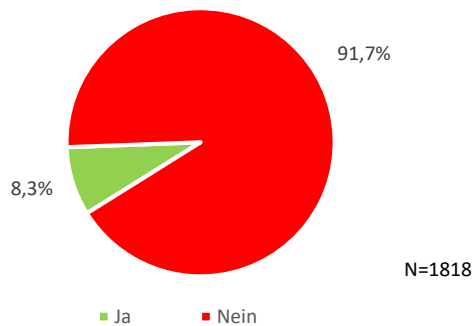

Appendix: Fragen und Antworten (%) für die Provinz Bozen

Fragebogen Bevölkerung in Südtirol

1. Ist der Wolf in Italien eine geschützte Art?

N=1818

2. Wurde der Wolf in Italien vom Menschen wieder angesiedelt?

N=1818

3. Wölfe ernähren sich hauptsächlich von...

4. Wölfe erbeuten, Ihrer Meinung nach, vor allem... (maximal 3 Antworten)

5. Wölfe generell...

6. Aus wie vielen Wölfen setzt sich ein Rudel in den Alpen durchschnittlich zusammen?

7. Wie groß ist das durchschnittliche Territorium eines einzelnen Wolfrudels in den Alpen?

8. Wie viele Wölfe halten sich, Ihrer Meinung nach, im Moment in Ihrer Provinz auf?

9. Haben Sie schon einmal einen Wolf in freier Wildbahn gesehen?